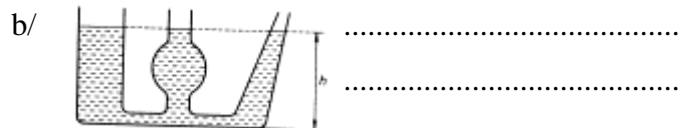

6. Správne doplň áno alebo nie.

Kvapaliny: ..... áno alebo nie

- a/ majú svoj tvar .....
- b/ zachovávajú si objem .....
- c/ sú stlačiteľné .....
- d/ delia sa na menšie časti .....
- e/ sú tekuté .....

7. Napíš, aké kvapaliny sa nachádzajú v automobile? .....